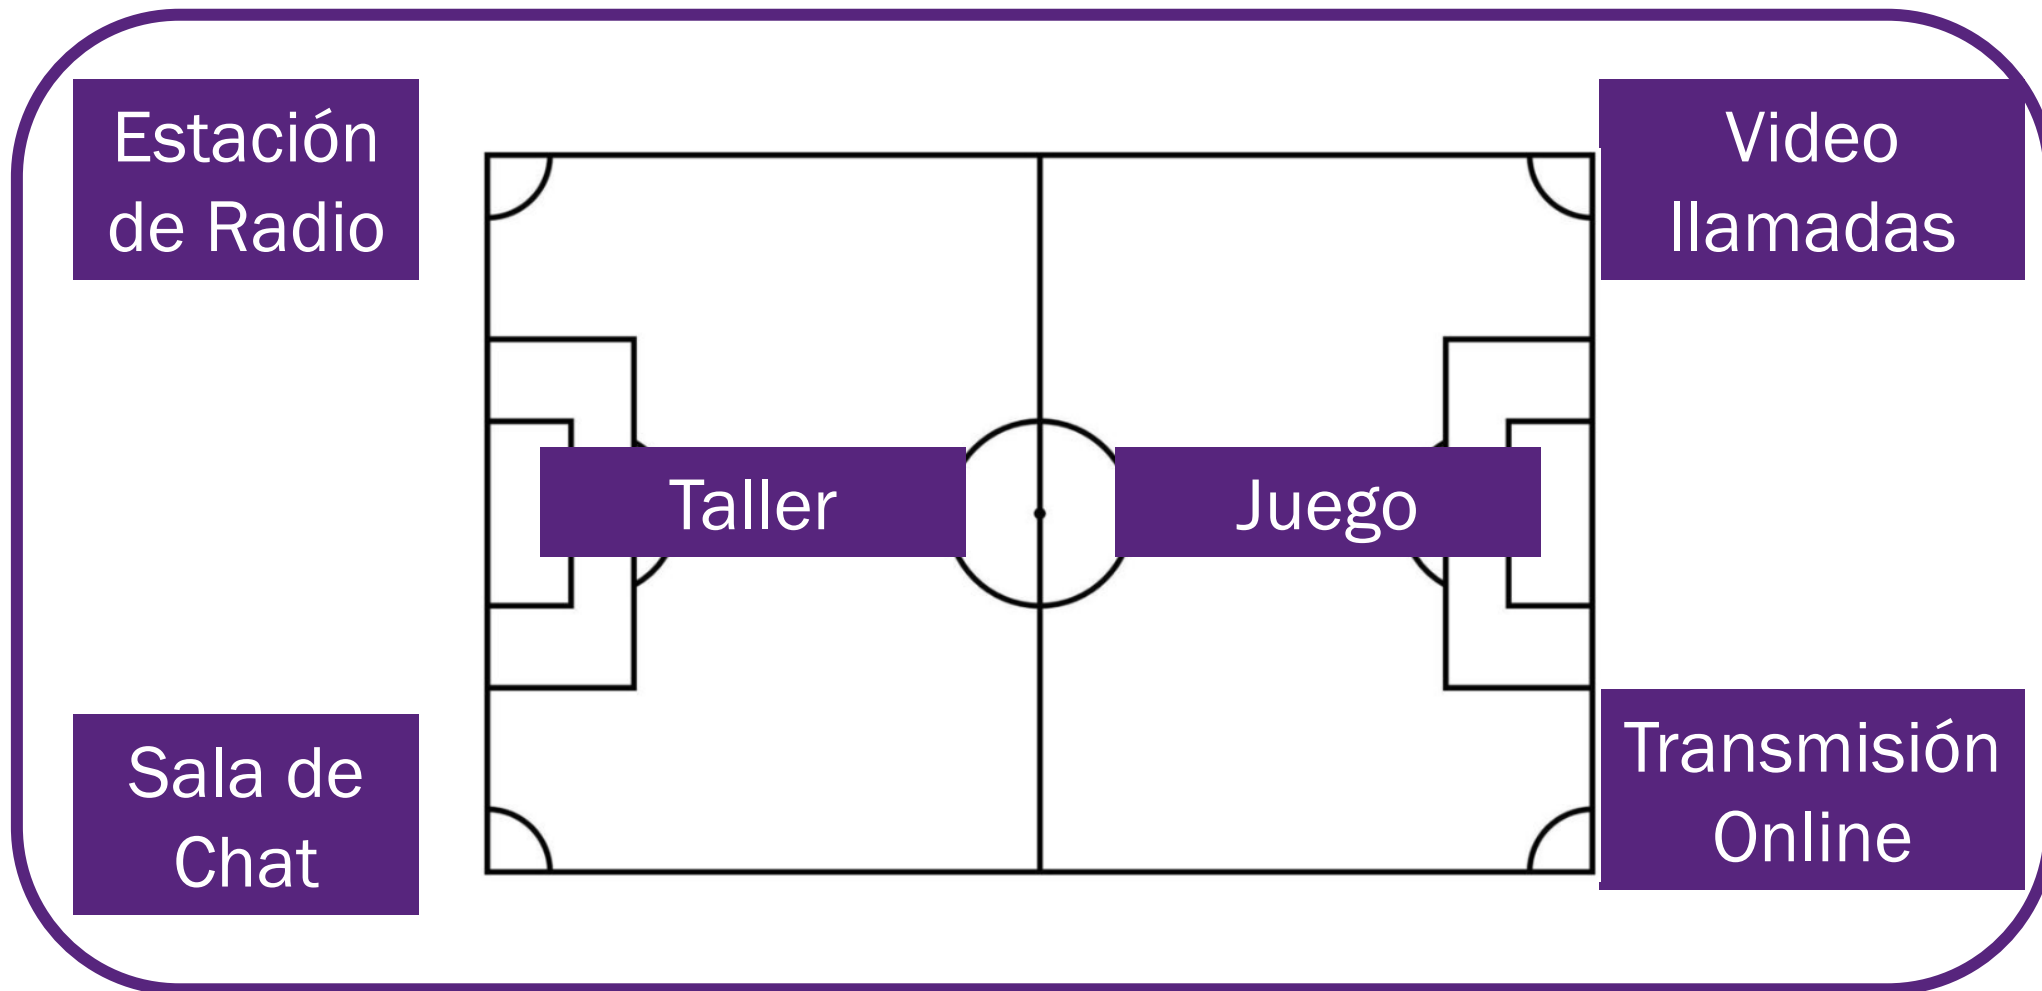

- [Tik Tok](#)
- [Instagram](#)
- [X](#)
- [Facebook](#)
- [LinkedIn](#)

GUÍAS Y SCOUTS
DE CHILE

Programa / Mapa

Tienda Scout Mundial

¡Consigue tu mercancía y botín Scout aquí mismo! ¡La Tienda Scout Mundial ofrece una gran variedad de productos, los más vendidos y la insignia JOTA-JOTI de este año!

GUÍAS Y SCOUTS
DE CHILE

Propuesta de Programa Grupal

Cada grupo participa en base a sus recursos y gestión adaptando la propuesta establecida en jotajoti.info

GUÍAS Y SCOUTS
DE CHILE

Propuesta de Programa Grupal