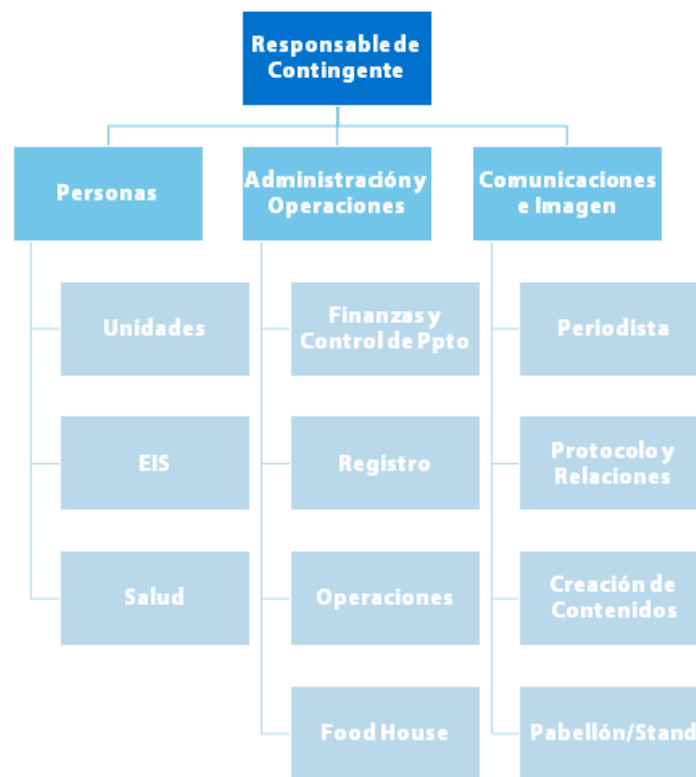

¿CÓMO POSTULAR?

Las y los invitamos a revisar la descripción de cargos general del equipo (Anexo - 1), y específico para cada rol dentro del CMT (Anexo - 2). En cada rol podrán encontrar una descripción del cargo, equipo y área en la cual trabajarán, a quien reporta, funciones, tareas, habilidades y competencias necesarias para el cargo.